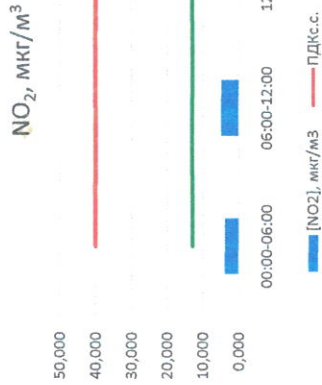

Отчёт о состоянии атмосферного воздуха за 23.03.2021 г.

Направление ветра	[NO], мкг/м³	[NO2], мкг/м³	[CO], мкг/м³	[SO2], мкг/м³	[Пыль], мкг/м³
00:00-06:00	0,000	3,948	0,187	0,250	3,100
06:00-12:00	0,091	4,943	0,193	0,576	7,681
12:00-18:00	1,682	5,218	0,205	2,002	16,237
18:00-24:00	17,973	37,891	0,306	2,084	9,543
00:00-24:00	4,937	13,000	0,223	1,228	9,140
ПДК <sub>с.с.</sub>	60,0	40,0	3,0	50,0	150,0
Приборы, находящиеся в поверке на момент выдачи отчета					