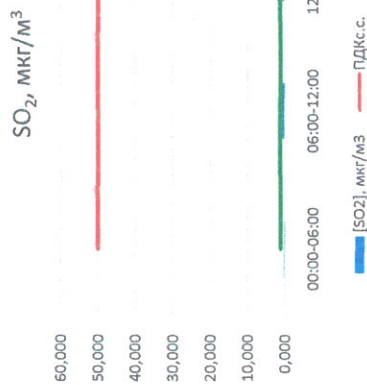

Отчёт о состоянии атмосферного воздуха за 23.03.2021 г.

Направление ветра	[NO], мкг/м³	[NO2], мкг/м³	[CO], мкг/м³	[SO2], мкг/м³	[Пыль], мкг/м³
00:00-06:00	0,000	3,948	0,187	0,250	3,100
06:00-12:00	0,091	4,943	0,193	0,576	7,681
12:00-18:00	1,682	5,218	0,205	2,002	16,237
18:00-24:00	17,973	37,891	0,306	2,084	9,543
00:00-24:00	4,937	13,000	0,223	1,228	9,140
ПДК <sub>с.с.</sub>	60,0	40,0	3,0	50,0	150,0
Приборы, находящиеся в поверке на момент выдачи отчета					