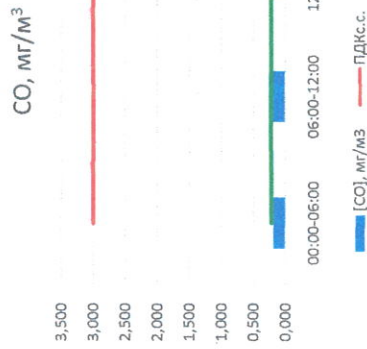

Отчёт о состоянии атмосферного воздуха за 23.03.2021 г.

Направление ветра	[NO], мкг/м³	[NO2], мкг/м³	[CO], мкг/м³	[SO2], мкг/м³	[Пыль], мкг/м³
00:00-06:00	0,000	3,948	0,187	0,250	3,100
06:00-12:00	0,091	4,943	0,193	0,576	7,681
12:00-18:00	1,682	5,218	0,205	2,002	16,237
18:00-24:00	17,973	37,891	0,306	2,084	9,543
00:00-24:00	4,937	13,000	0,223	1,228	9,140
ПДК <sub>с.с.</sub>	60,0	40,0	3,0	50,0	150,0
Приборы, находящиеся в поверке на момент выдачи отчета					