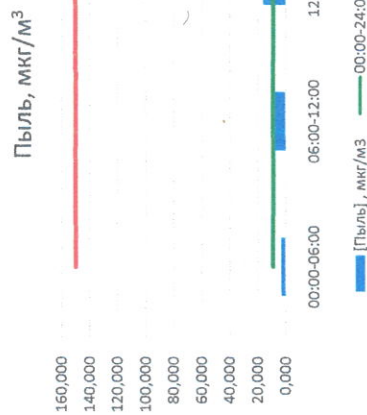

Отчёт о состоянии атмосферного воздуха за 23.03.2021 г.

Направление ветра	[NO], мкг/м³	[NO2], мкг/м³	[CO], мкг/м³	[SO2], мкг/м³	[Пыль], мкг/м³
00:00-06:00	0,000	3,948	0,187	0,250	3,100
06:00-12:00	0,091	4,943	0,193	0,576	7,681
12:00-18:00	1,682	5,218	0,205	2,002	16,237
18:00-24:00	17,973	37,891	0,306	2,084	9,543
00:00-24:00	4,937	13,000	0,223	1,228	9,140
ПДК <sub>с.с.</sub>	60,0	40,0	3,0	50,0	150,0
Приборы, находящиеся в поверке на момент выдачи отчета					